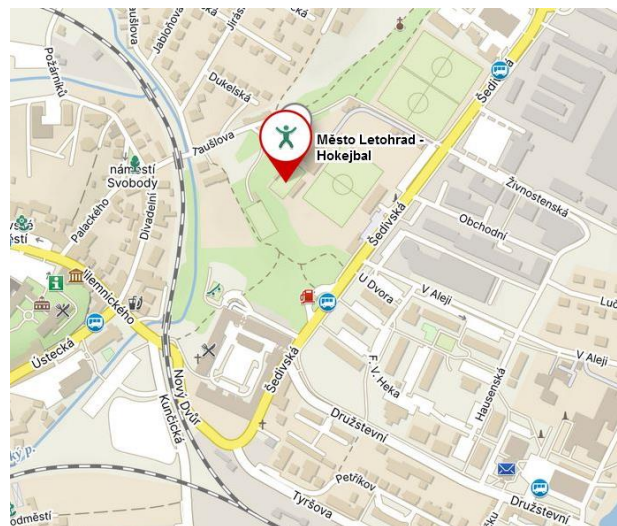

IN-LINE ŠKOLIČKA Letohrad

KONTAKT

Markéta Skalická: 602 245 393

Hlavní instruktoři 2024:

Tereza Beierová: 733 487 053

RÁMCOVÝ PROGRAM TÝDNE

Místo konání: hokejbalové hřiště Letohrad

pondělí-pátek